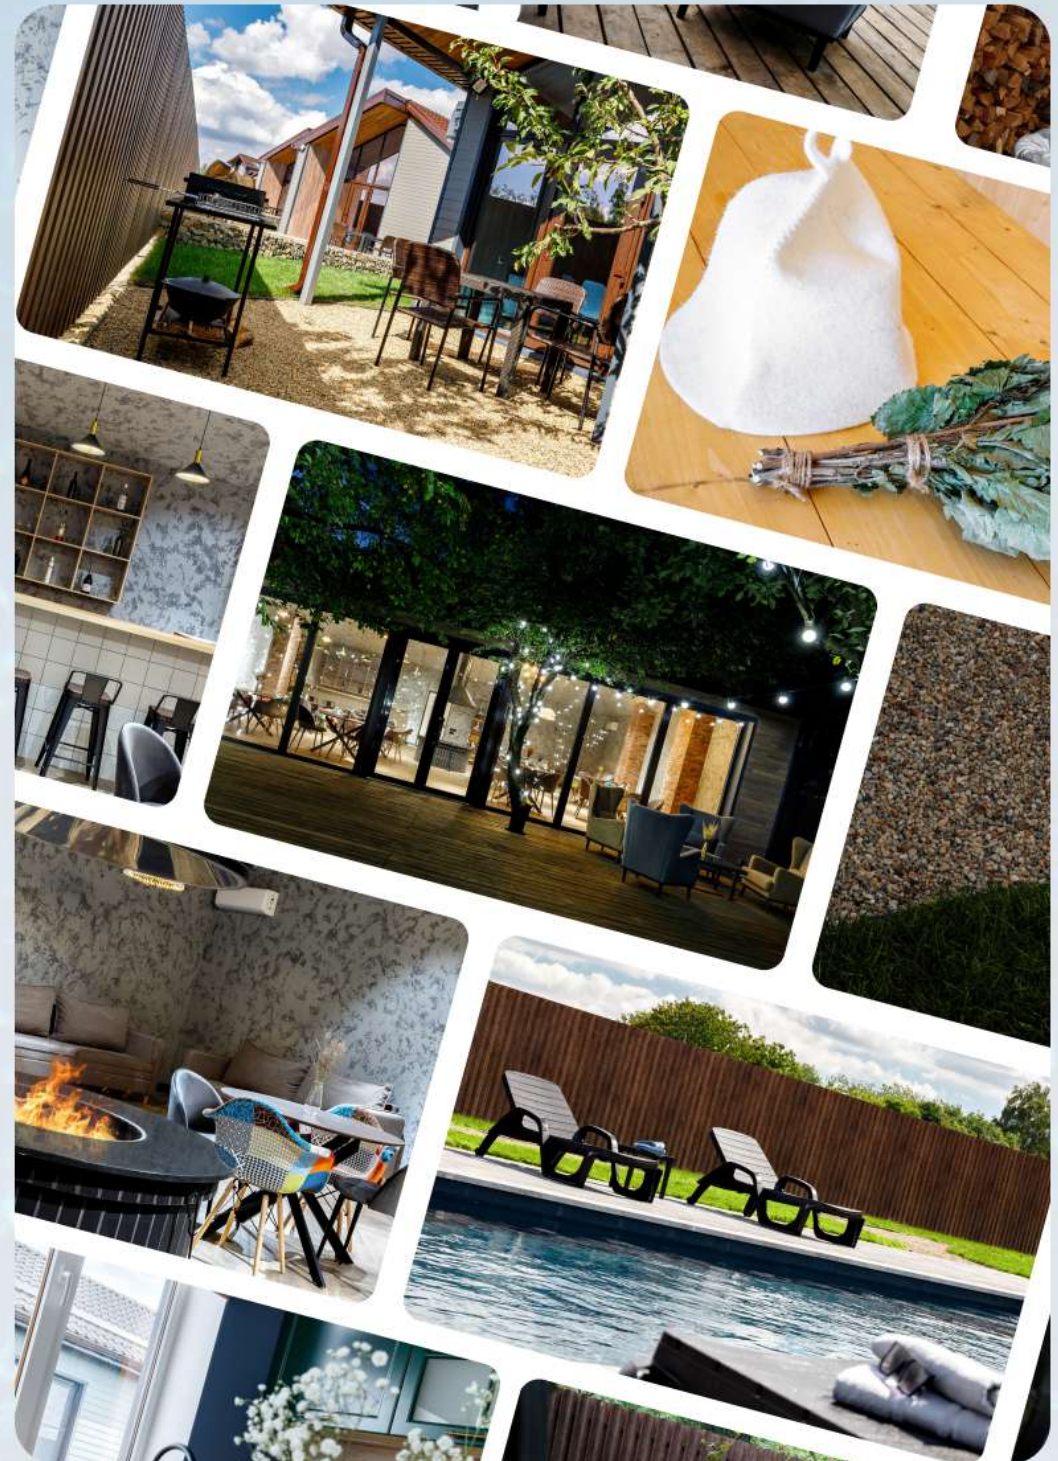

KRAVCHENKO
PLACE

KRAVCHENKO
PLACE

Все площадки, которые могут понадобиться, собраны в одном месте

Не нужно думать над разными площадками для разных событий в течении дня. Часто бывает, что допустим спортивное мероприятие проходит в одном месте, на торжественный или гала ужин нужно организовывать трансфер гостей в другое место, а располагать на отдых на ночь надо вообще в третьем месте.

Мы предлагаем вам

Оборудованные
мангальные зоны и кухня

Праздничная теплая
подсветка в саду

Классный бассейн
и русская баня

Место для проведения
разных активностей
для коллектива

Мы предлагаем вам

KRAVCHENKO
PLACE

Большая территория и общая вместимость

Часто случается так, что площадки не могут комфортно обслуживать большое количество человек. Начинаются проблемы, не хватает территории, люди толкаются локтями, негде погулять, невозможно добиться какой-либо приватности, не хватает спальных мест, посуды, постельного белья и так далее. Все это вызывает недовольство и портит впечатление от любого праздника