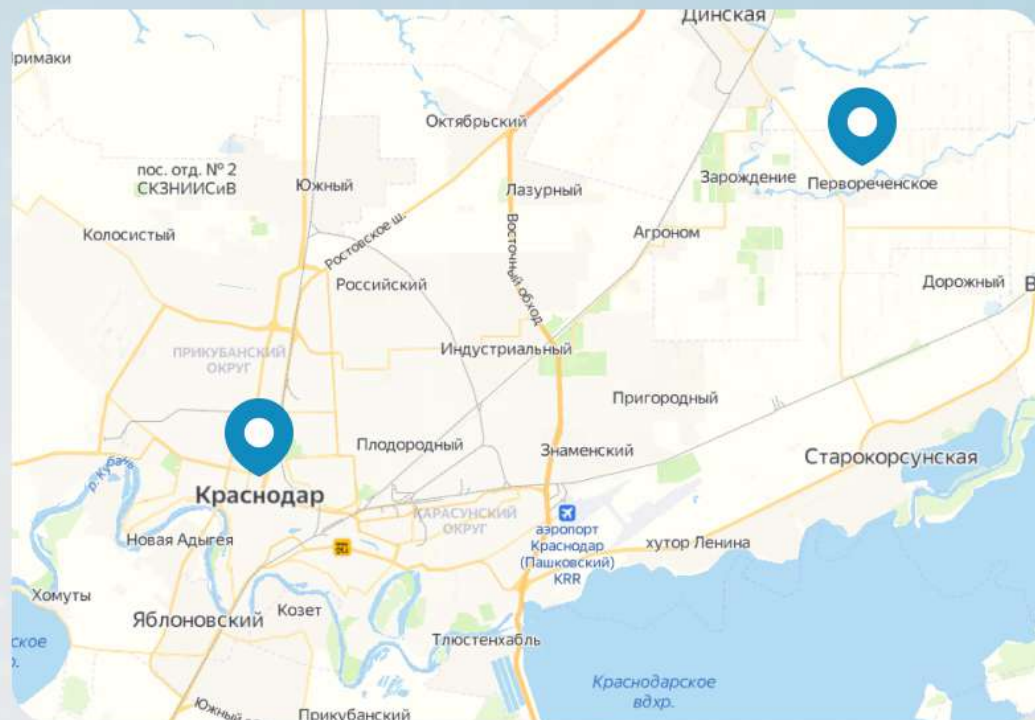

72 м²

Площадь бассейна

KRAVCHENKO
PLACE

Удобная логистика

Не надо ехать куда то далеко, организовывать дорогостоящий трансфер. Мы находимся в с.Первореченском это 30 минут езды от Краснодара. Такси до локации стоит до 1 тысячи рублей